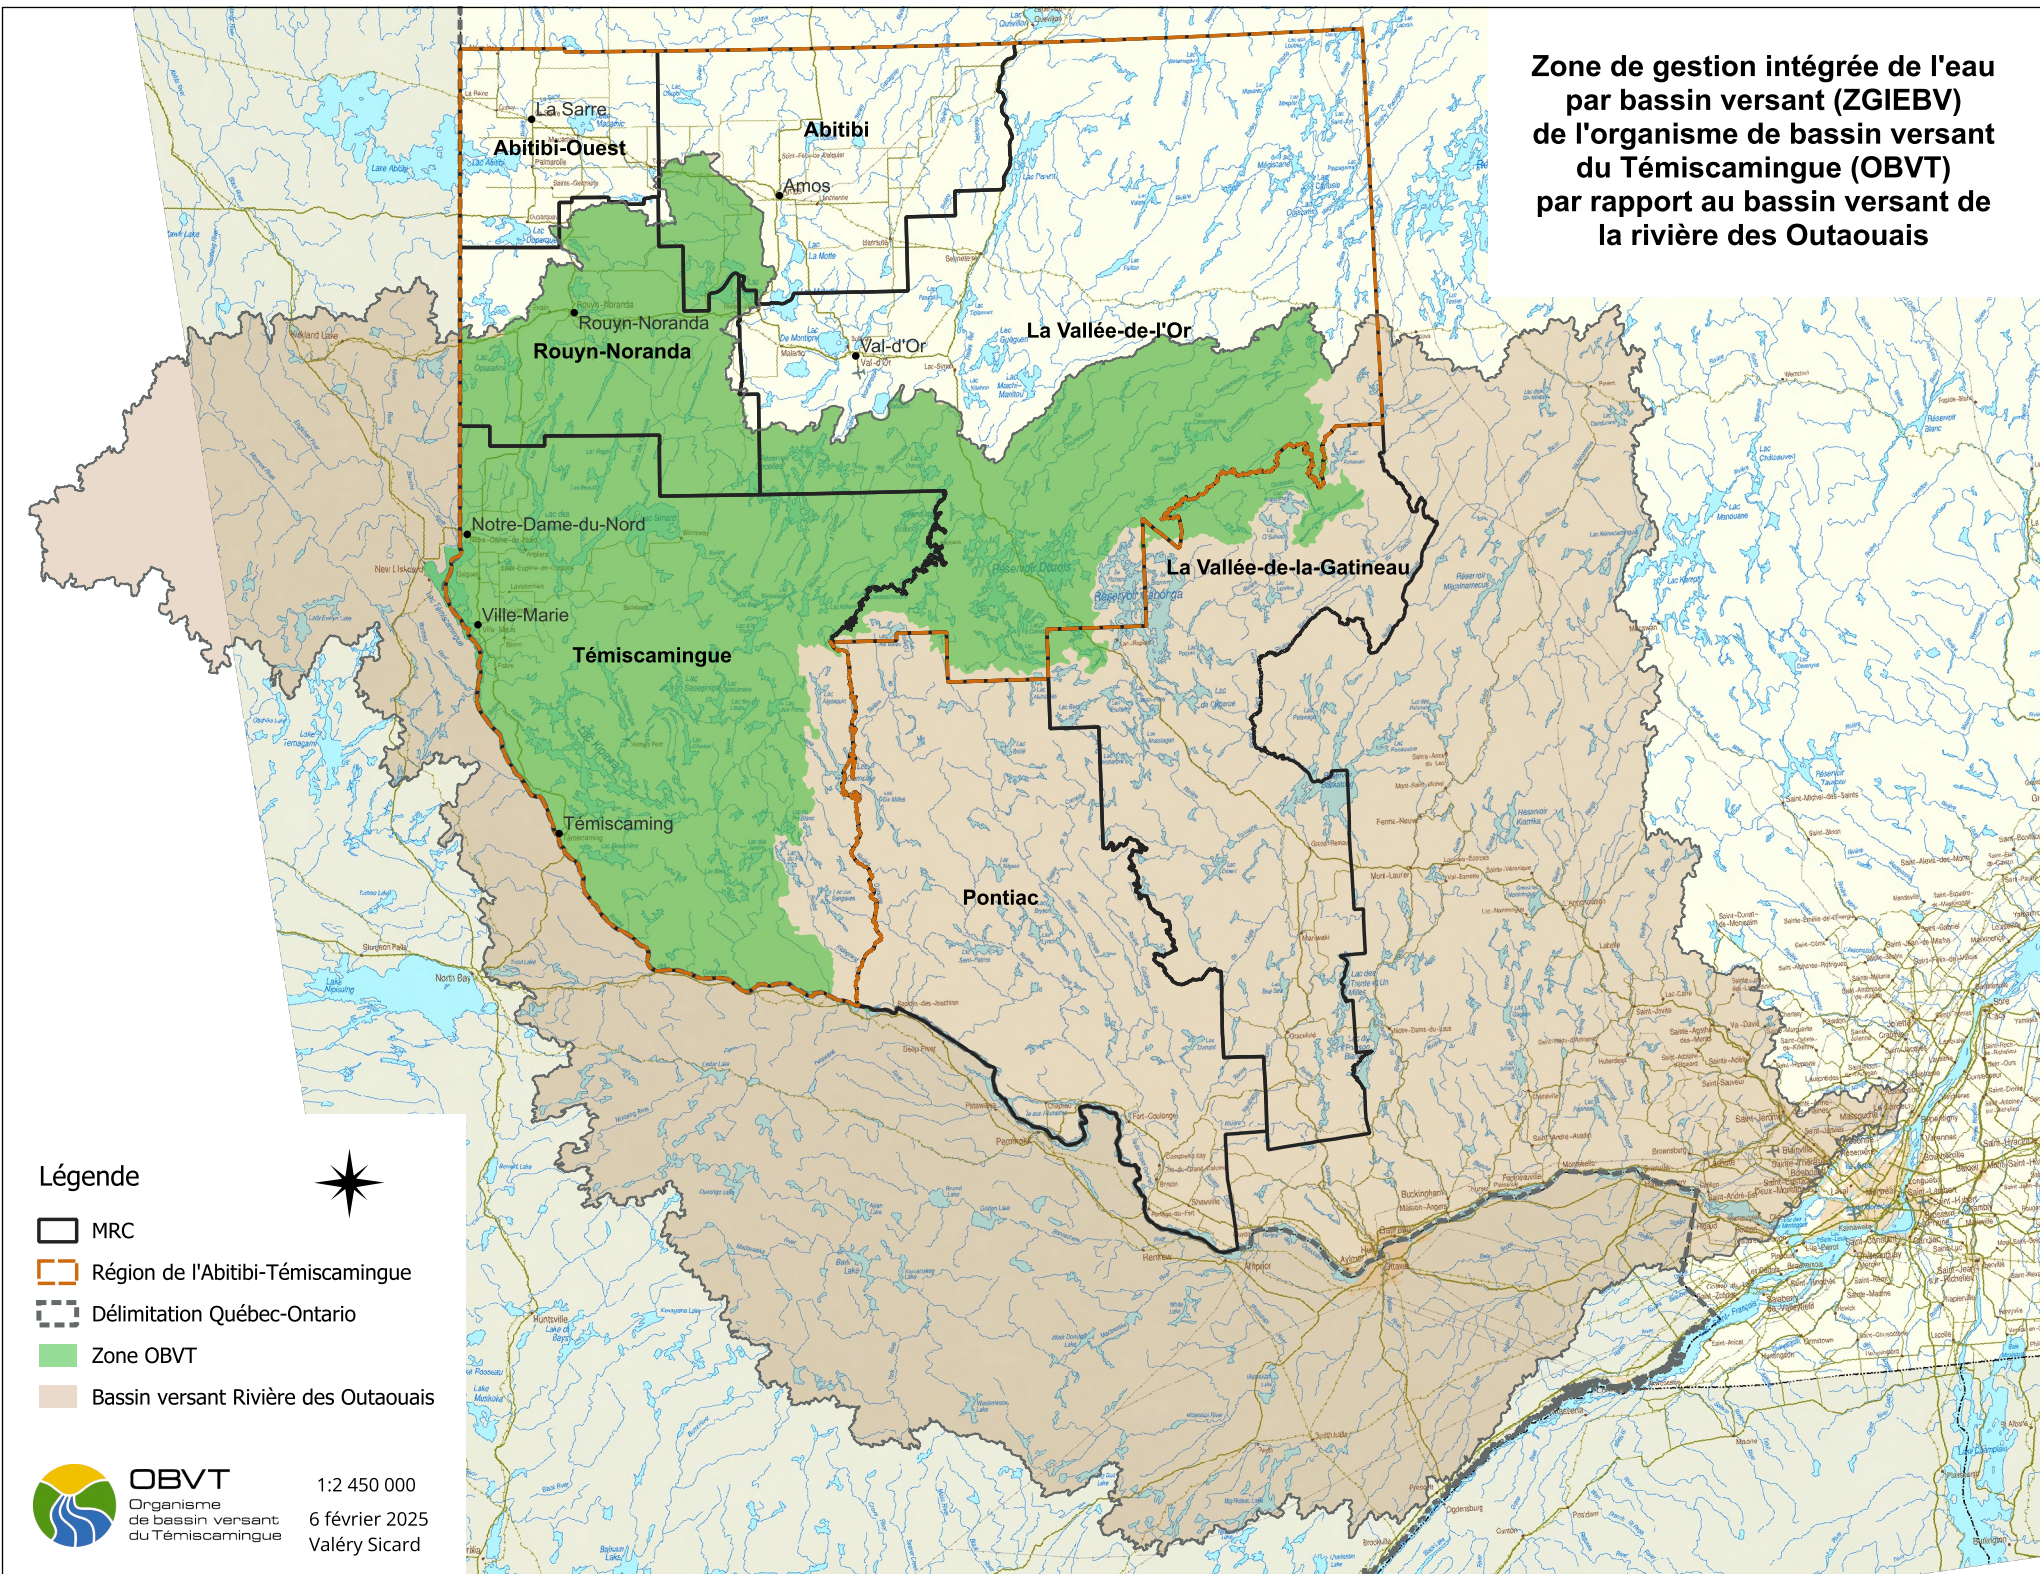

**Zone de gestion intégrée de l'eau
par bassin versant (ZGIEBV)
de l'organisme de bassin versant
du Témiscamingue (OBVT)
par rapport au bassin versant de
la rivière des Outaouais**

Légende

-  MRC
-  Région de l'Abitibi-Témiscamingue
-  Délimitation Québec-Ontario
-  Zone OBVT
-  Bassin versant Rivière des Outaouais